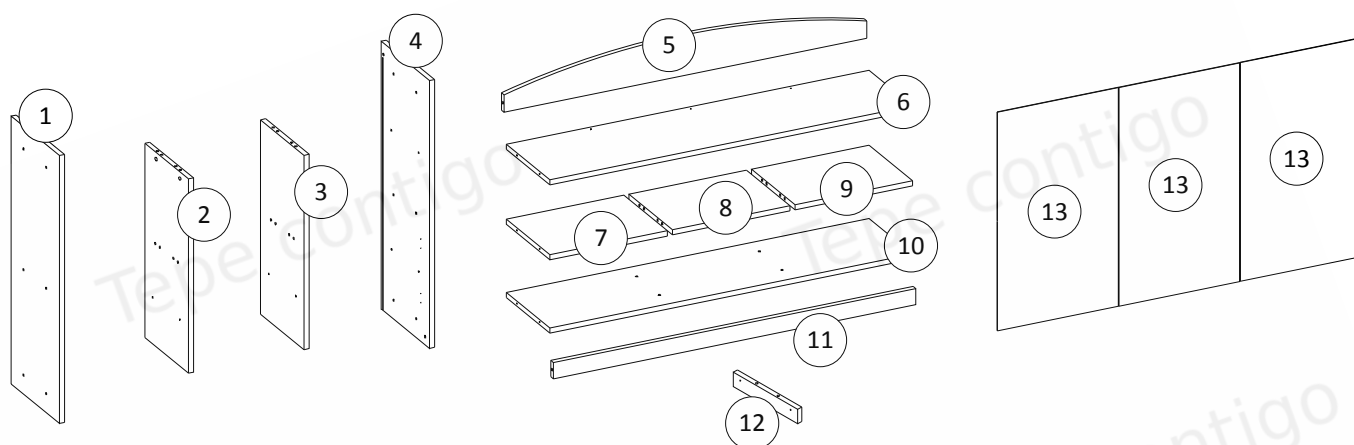

HAPPY RN16

MONTÁŽNÍ NÁVOD ASSEMBLY INSTRUCTIONS

Q1  1 ks. / pcs	W4  Ø4 × 16 34 ks. / pcs	W5  Ø4 × 35 4 ks. / pcs	W6  Ø6.3 × 50 16 ks. / pcs	M1  12 ks. / pcs	M2  4 ks. / pcs	M3  4 ks. / pcs
Q2  1 ks. / pcs	K1  Ø8 × 35 10 ks. / pcs	K2  Ø8 × 60 4 ks. / pcs	S1  6 ks. / pcs	T1  10 ks. / pcs	N1  4 ks. / pcs	N2  4 ks. / pcs
U1  2 ks. / pcs	U2  Ø4 × 30 2 ks. / pcs	B1  20 ks. / pcs	Z1-A  4 ks. / pcs	Z1-B  4 ks. / pcs	TZ1  1 ks. / pcs	G1  36 ks. / pcs
ZM1  12 ks. / pcs	ZW1  16 ks. / pcs					

Balíček 1 z 2 / Package 1 of 2		
Číslo položky / Item no.	Rozměry(mm) / Dimensions (mm)	Množství / Quantity
1	890 x 340 x 18	1
2	728 x 307 x 18	1
3	728 x 307 x 18	1
4	890 x 340 x 18	1
12	287 x 56 x 18	1
13	431 x 764 x 3	3
15	420 x 378 x 18	2
Balíček 2 z 2 / Package 2 of 2		
Číslo položky / Item no.	Rozměry (mm) / Dimensions (mm)	Množství / Quantity
5	1278 x 140 x 18	1
6	1278 x 307 x 18	1
7	414 x 307 x 18	1
8	414 x 307 x 18	1
9	414 x 307 x 18	1
10	1278 x 307 x 18	1
11	1278 x 56 x 18	1
14	414 x 297 x 18	5