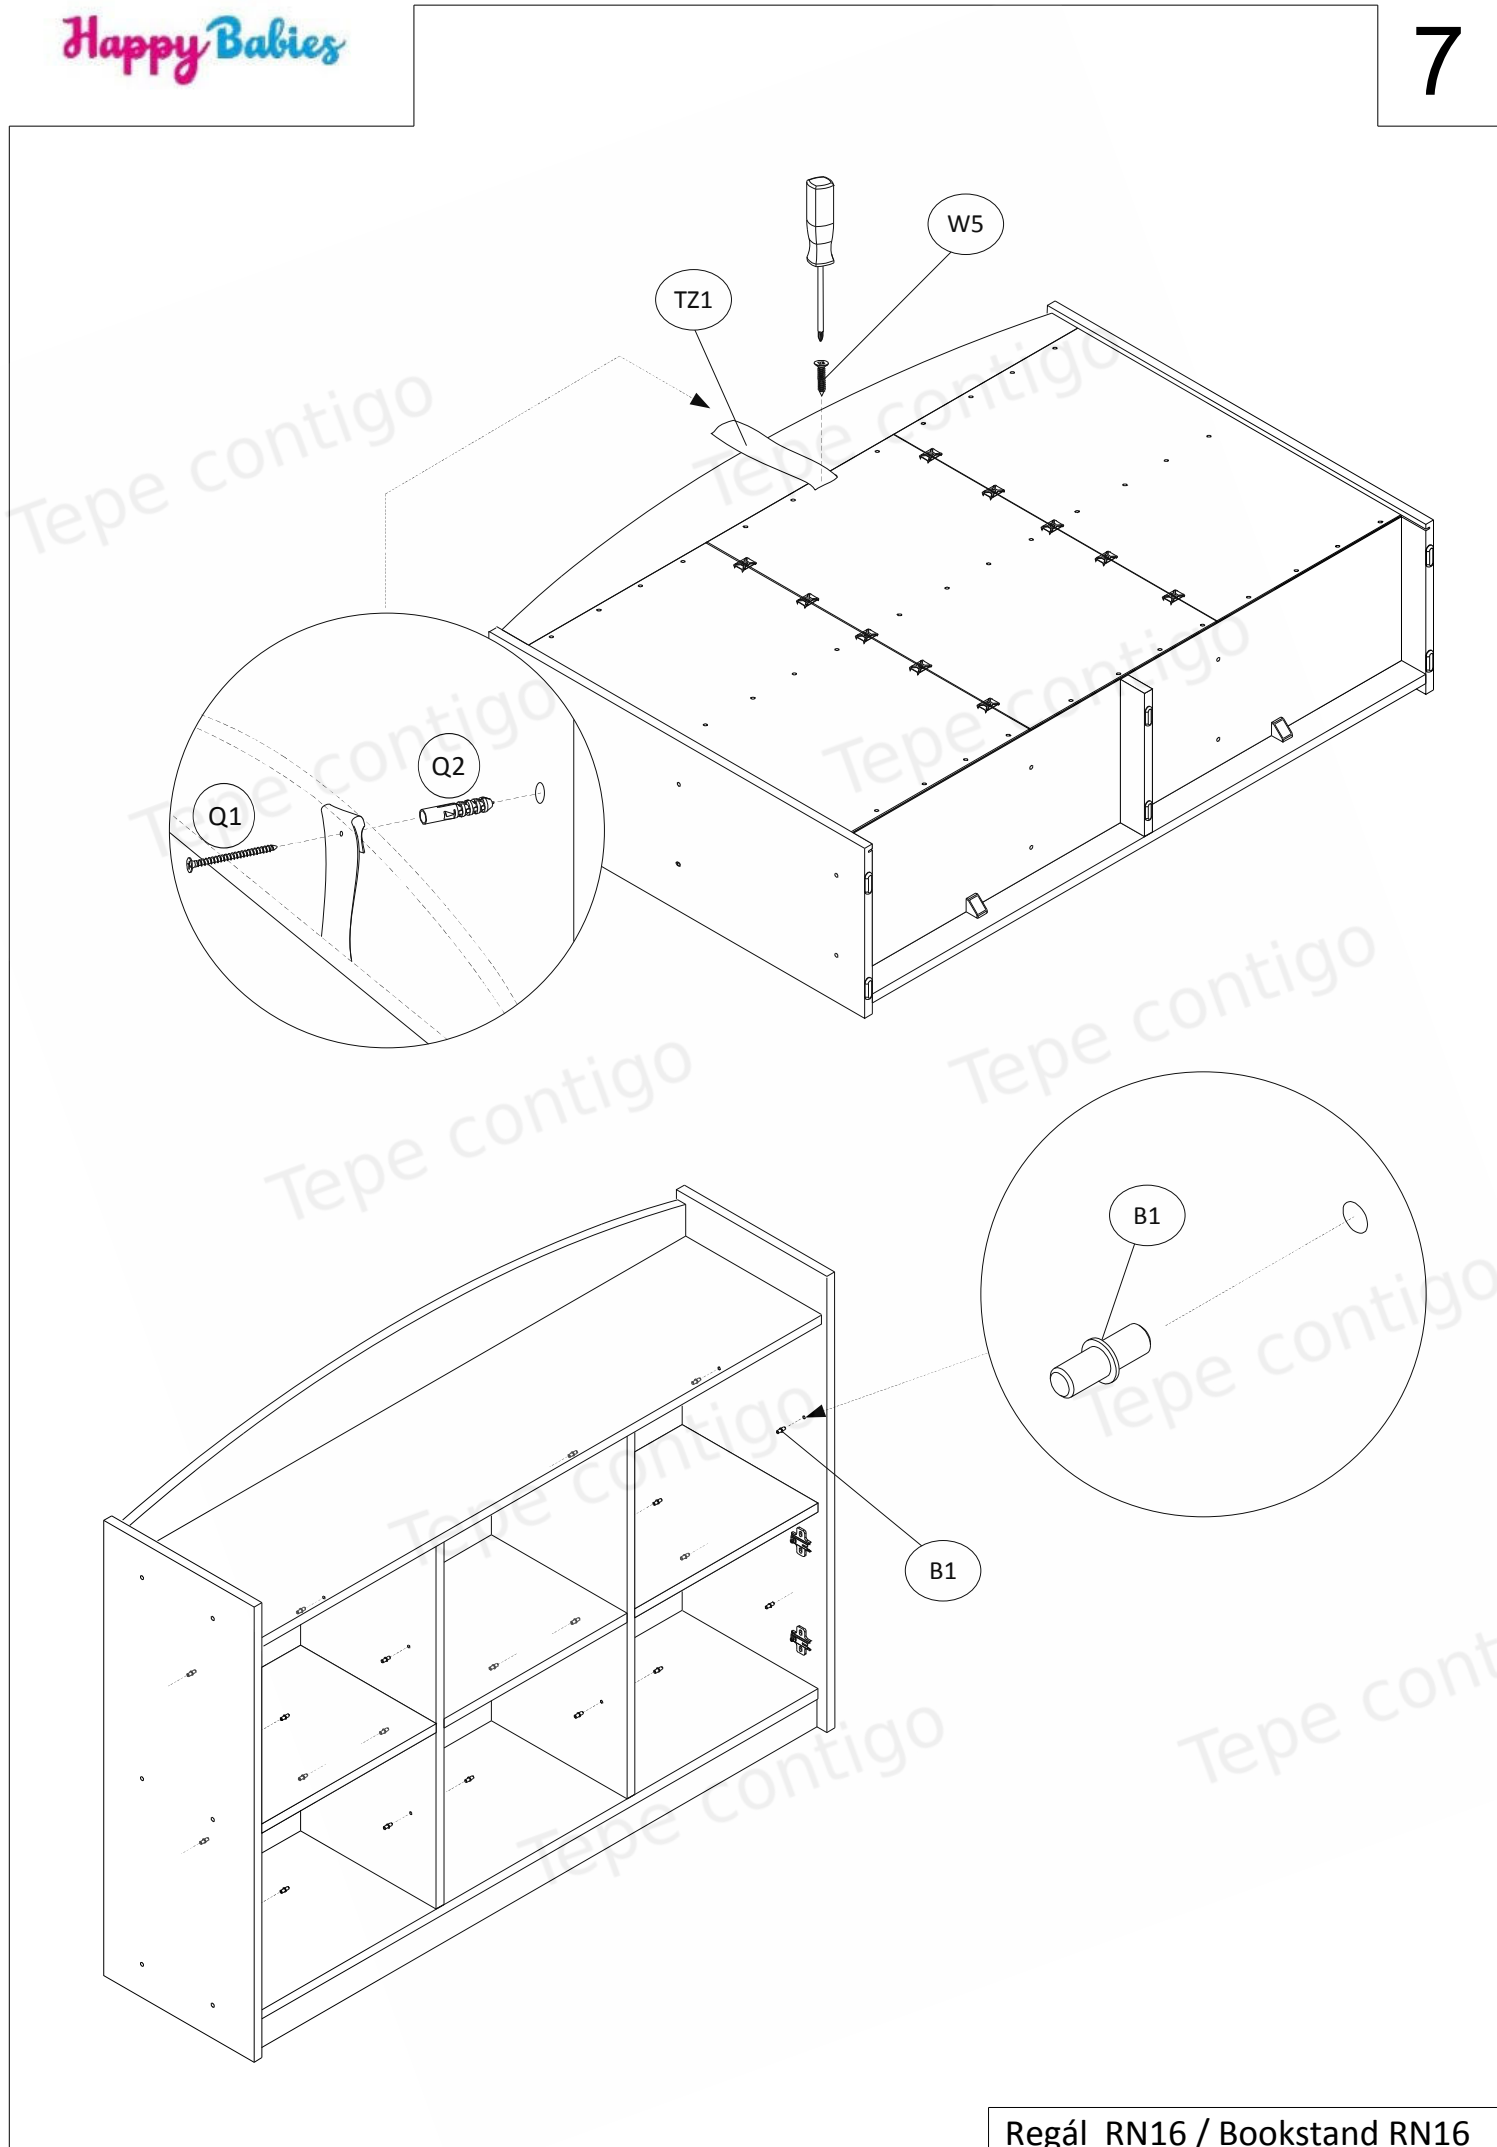

A = B

Na viditelné šrouby (W6)
nasadte dodané samolepicí
zátky (ZW1).

Dodané plastové zátky (ZM1)
umístěte na výstředníky (M1).

On the visible screws (W6)
should be placed supplied
adhesive caps (ZW1).

On the eccentrics (M1) should be
placed supplied plastic caps
(ZM1).